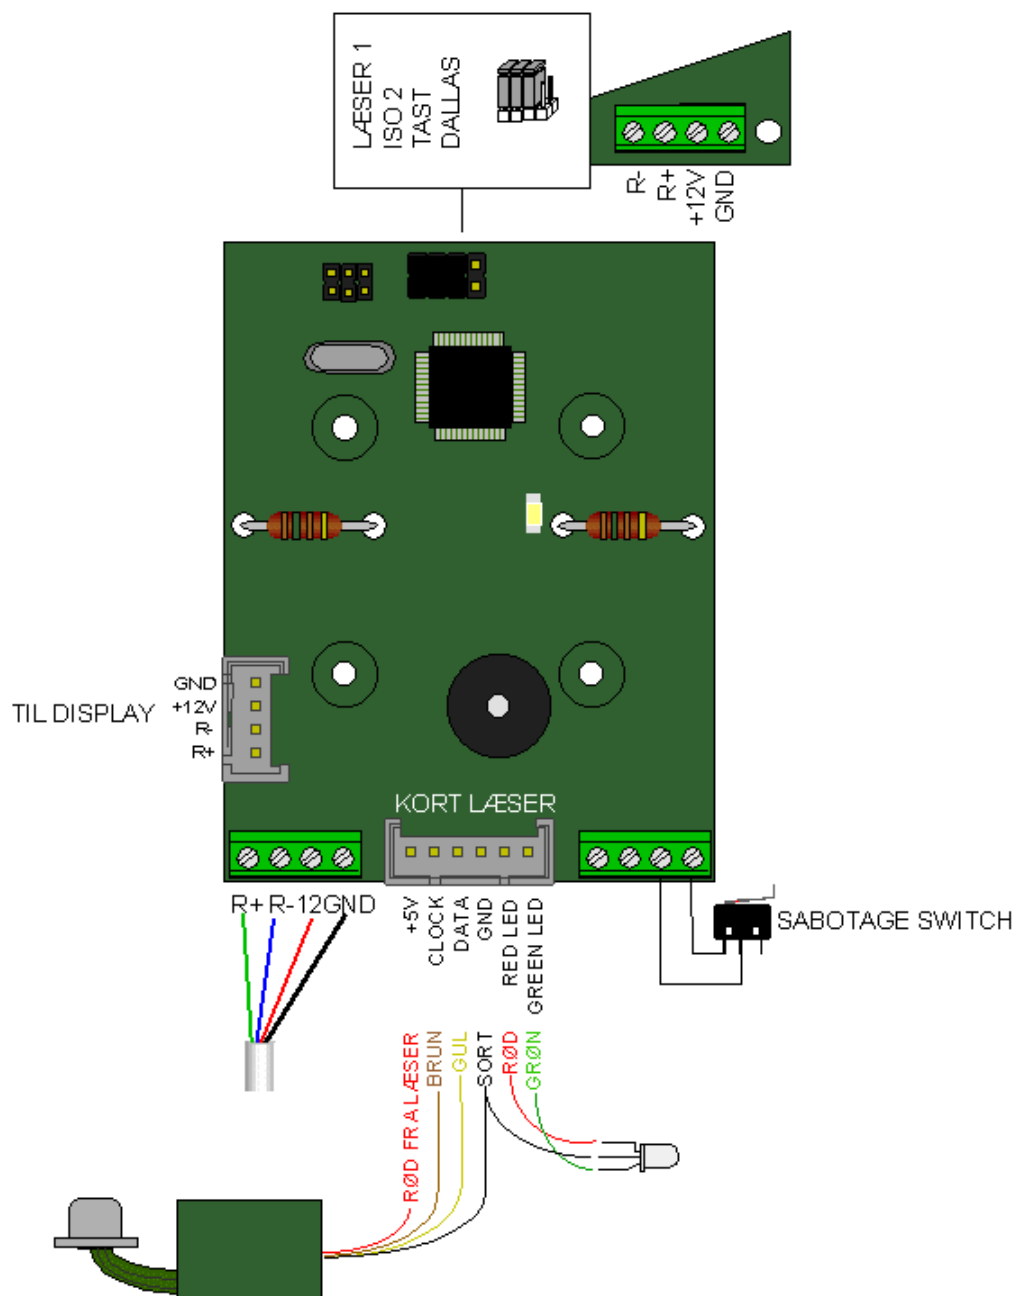

# SSI 8000-11/12

## TASTATUR/SIDE

## TASTATUR

**Første udgave af tastatur til Dallas og magnetkort.**