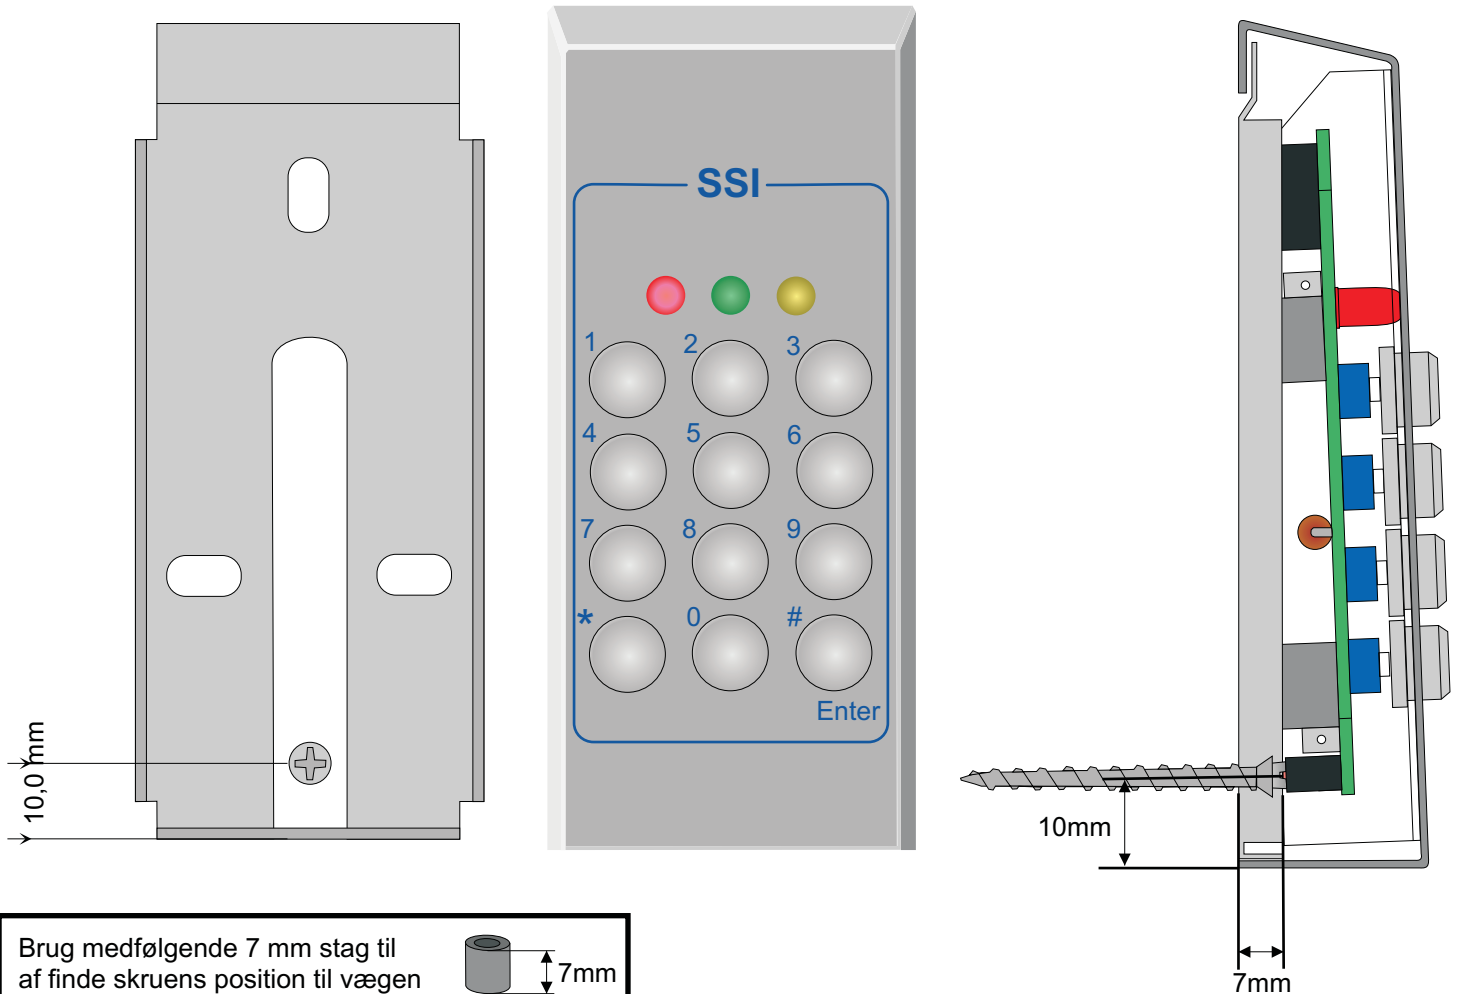

SSI 1100 M Manual

Monterings diagram for alarm & dør

SSI 1100 M Manual

Monterings diagram - sabotage

Brug medfølgende 7 mm stag til af finde skruens position til vægen