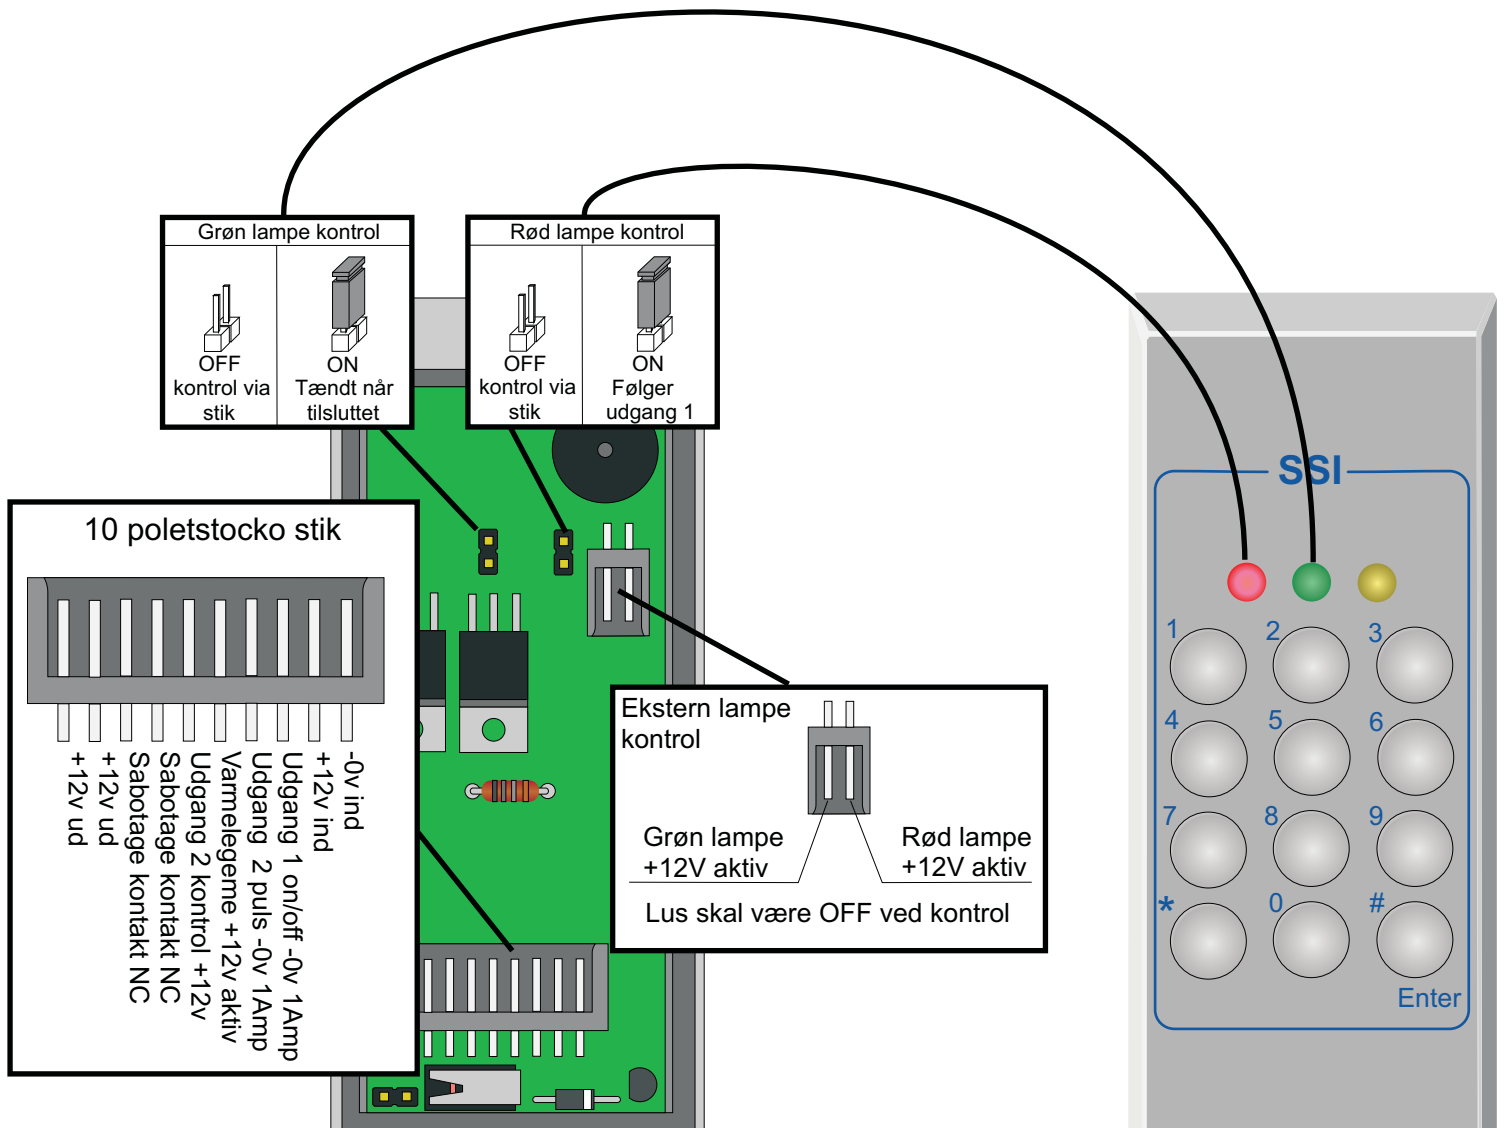

SSI 1100 M Manual

Monterings diagram for alarm & dør

SSI 1100 M Manual

Monterings diagram - sabotage

Brug medfølgende 7 mm stag til af finde skruens position til vægen