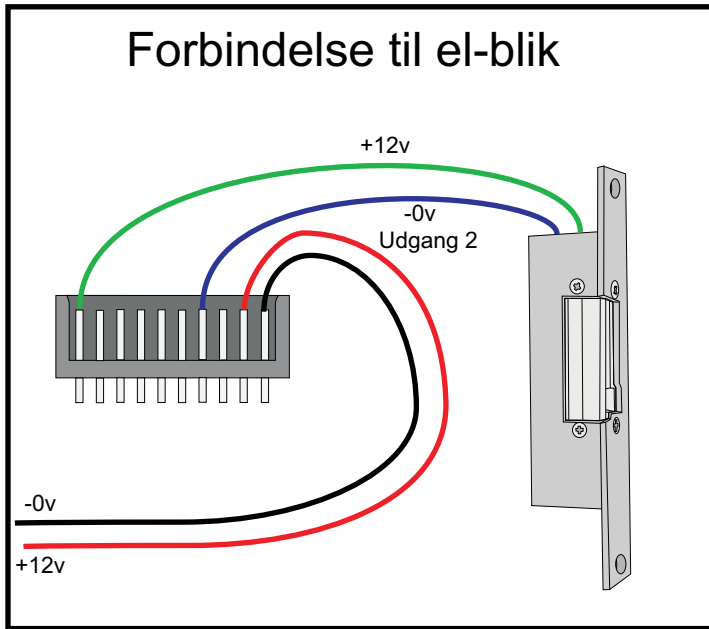

SSI 1100 M Manual

Monterings diagram for alarm & dør

SSI 1100 M Manual

Monterings diagram - sabotage

Brug medfølgende 7 mm stag til af finde skruens position til vægen