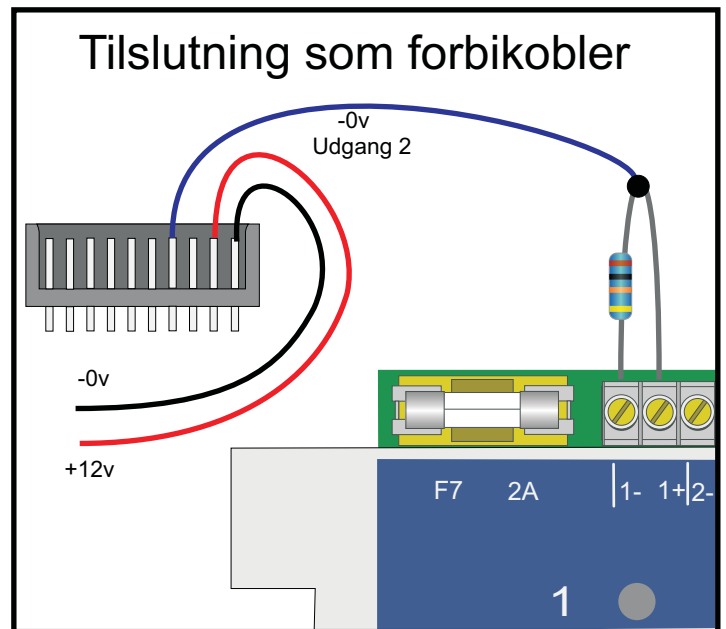

SSI 1100 M Manual

Monterings diagram for alarm & dør

SSI 1100 M Manual

Monterings diagram - sabotage

Brug medfølgende 7 mm stag til af finde skruens position til vægen